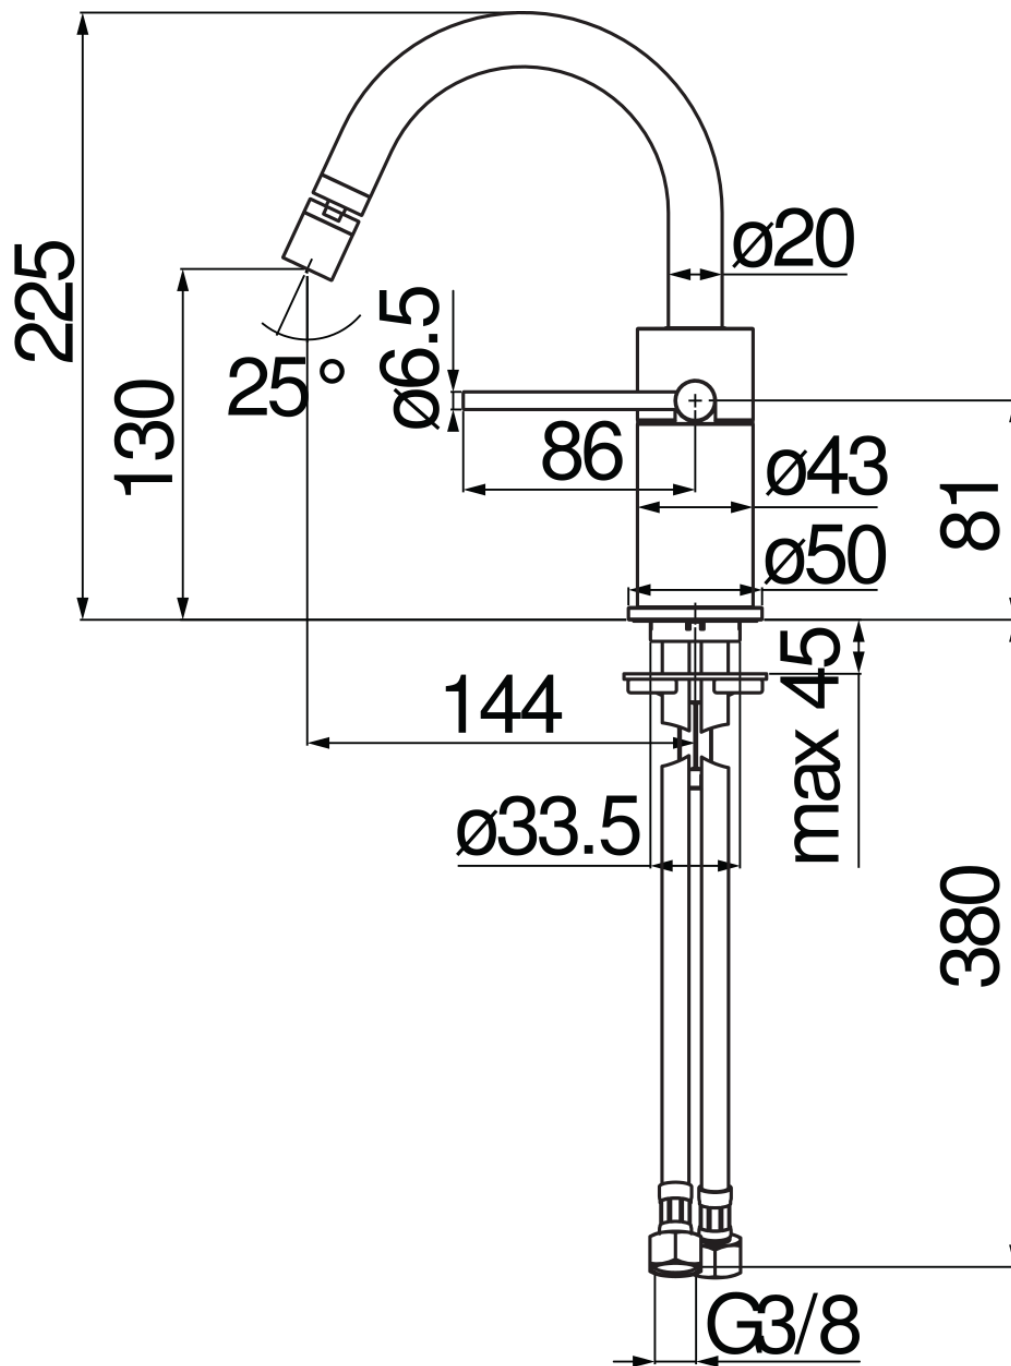

SPECIFICHE

Monocomando

Warm honey PVD

Aeratore anticalcare M 16 x 1, portata 5 l/min

Bocca girevole, getto orientabile

Senza scarico, flessibili inox ø 3/8"

Limitatore di energia con apertura in acqua fredda

Imballo: 41 x 21 x 7 cm / 0,006027 m³

DIAGRAMMA DI PORTATA: ACQUA CALDA/FREDDA

DIAGRAMMA DI PORTATA: ACQUA MISCELATA